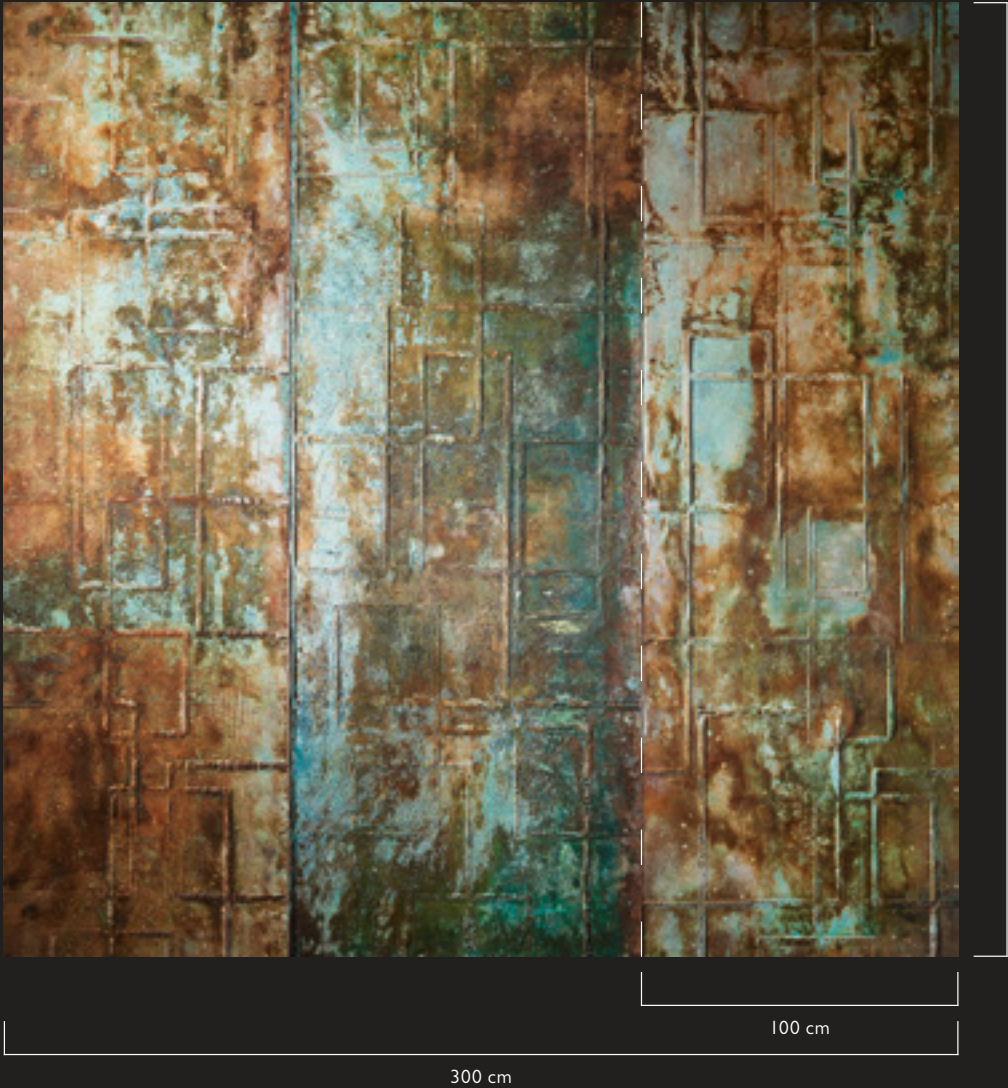

Kupferoptik

Variano Neo 1021

Variano Neo | Nr. 1021

100 x 300 cm

2-3 mm Stärke

VE = 3 m²