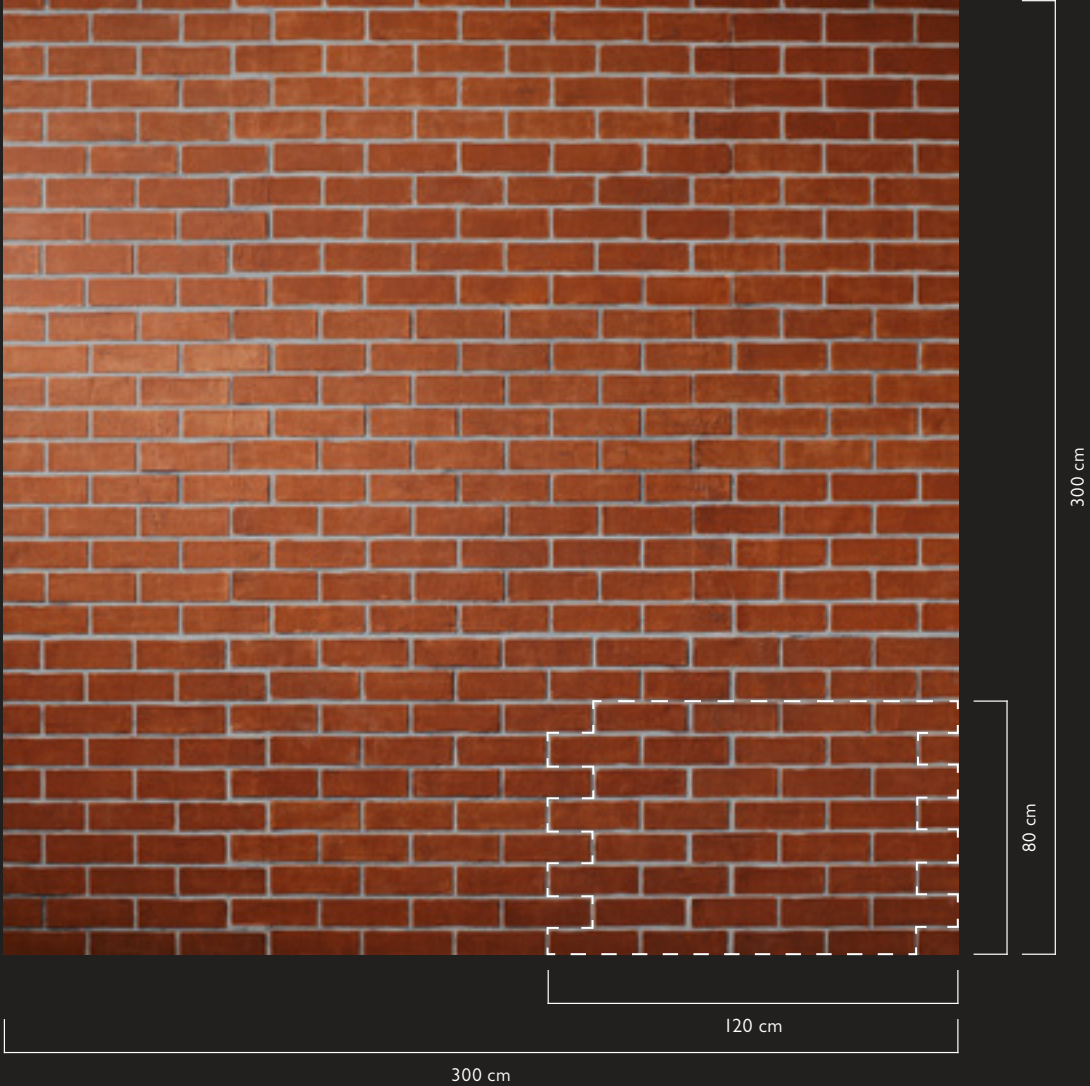

# Steinoptik

Rote Backsteinoptik mit eingearbeiteten Fugen ist vom Original kaum zu unterscheiden.

# Variano Neo 1018

Variano Neo | Nr. 1018

80 x 120 cm

3-4 mm Stärke

VE = 2,88 m<sup>2</sup>