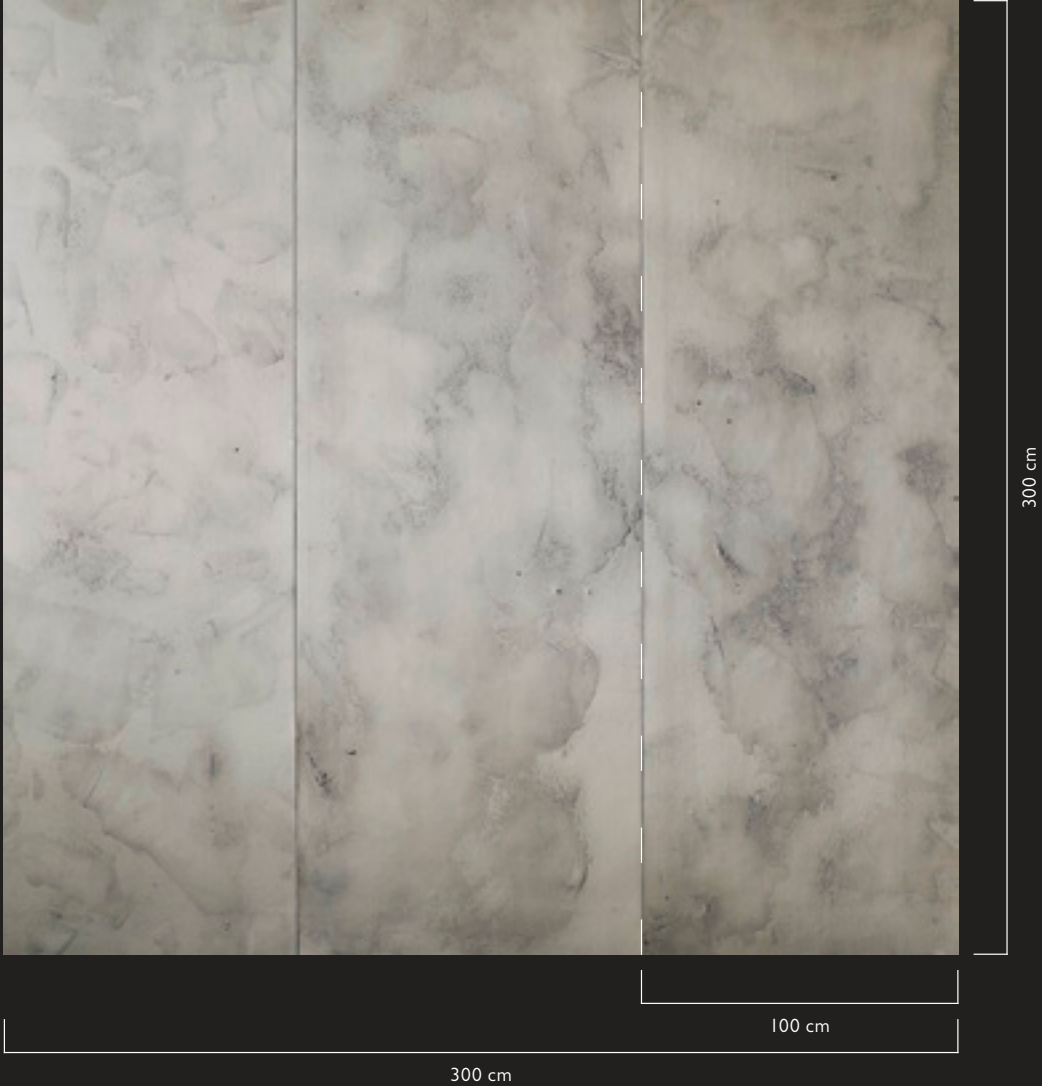

Spachteloptik

Rau und schnörkellos wird der Industrial-Stil betont, der einen lässigen Loft-Charakter schafft.

Variano Neo 1015

Variano Neo | Nr. 1015

100 x 300 cm

2-3 mm Stärke

VE = 3 m²