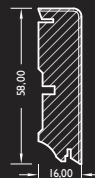

FU EI24 Passende Fußleiste furniert

Skirting board veneered
Plinthes plaquées bois
Battiscopa impiallacciato

S 631