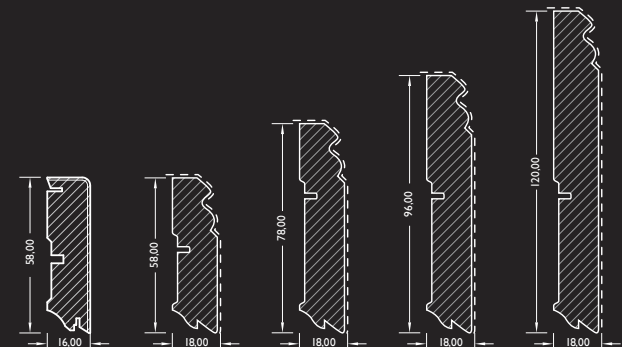

Fußleiste foliert weiß

Skirting board foiled white
Plinthes recouvertes blanches
Battiscopa melaminico in bianco

S 631

S 624

S 625

S 626

S 627