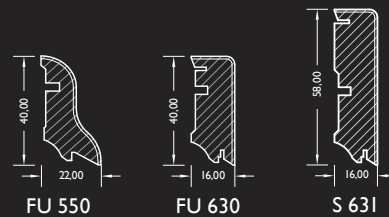

FU NUI0 Passende Fußleiste furniert

Skirting board veneered
Plinthes plaquées bois
Battiscopa impiallacciato