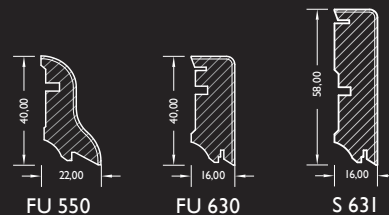

FU EI10 Passende Fußleiste furniert

Skirting board veneered
Plinthes plaquées bois
Battiscopa impiallacciato