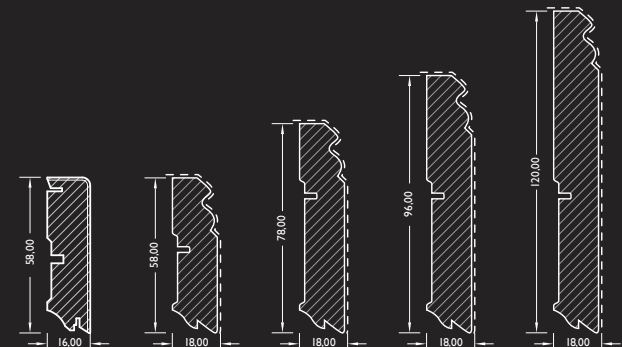

FU EI13 Passende Fußleiste furniert

Skirting board veneered
Plinthes plaquées bois
Battiscopa impiallacciato

S 631

Fußleiste foliert weiß

Skirting board foiled white
Plinthes recouvertes blanches
Battiscopa melaminico in bianco

S 631

S 624

S 625

S 626

S 627