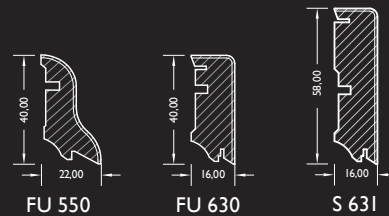

FU EI10 Passende Fußleiste furniert

Skirting board veneered
Plinthes plaquées bois
Battiscopa impiallacciato