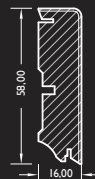

FU E110 Passende Fußleiste furniert

Skirting board veneered
Plinthes plaquées bois
Battiscopa impiallacciato

FU 550

FU 630

S 631

Fußleiste foliert weiß

Skirting board foiled white
Plinthes recouvertes blanches
Battiscopa melaminico in bianco