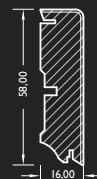

FU EI88 Passende Fußleiste furniert

Skirting board veneered
Plinthes plaquées bois
Battiscopa impiallacciato

S 631