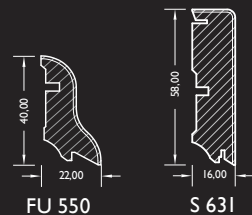

FU EI14 Passende Fußleiste furniert

Skirting board veneered
Plinthes plaquées bois
Battiscopa impiallacciato