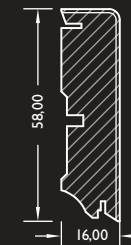

# Naturholzdiele (NHD)

Plank / Mono-lame / Plancia

Dimension / Dimension / Dimension / Dimensioni

■ 2200 × 283 × 11 mm

**Sockelleiste furniert EI 64**  
*Skirting boards veneered /  
Plinthes plaquées /  
Battiscopa impiallacciato*