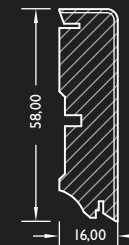

# Naturholzdiele (NHD)

Plank / Mono-lame / Plancia

Dimension / Dimension / Dimension / Dimensioni

■ 2200 × 283 × 11 mm

**Sockelleiste furniert EI 76**  
*Skirting boards veneered /  
Plinthes plaquées /  
Battiscopa impiallacciato*