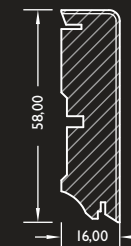

# Naturholzdiele (NHD)

Plank / Mono-lame / Plancia

Dimension / Dimension / Dimension / Dimensioni

■ 2200 × 283 × 11 mm

**Sockelleiste furniert EI 14**  
*Skirting boards veneered /  
Plinthes plaquées /  
Battiscopa impiallacciato*