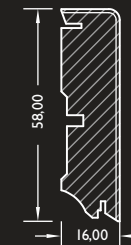

Sockelleiste furniert EI 730
*Skirting boards veneered /
Plinthes plaquées /
Battiscopa impiallacciato*