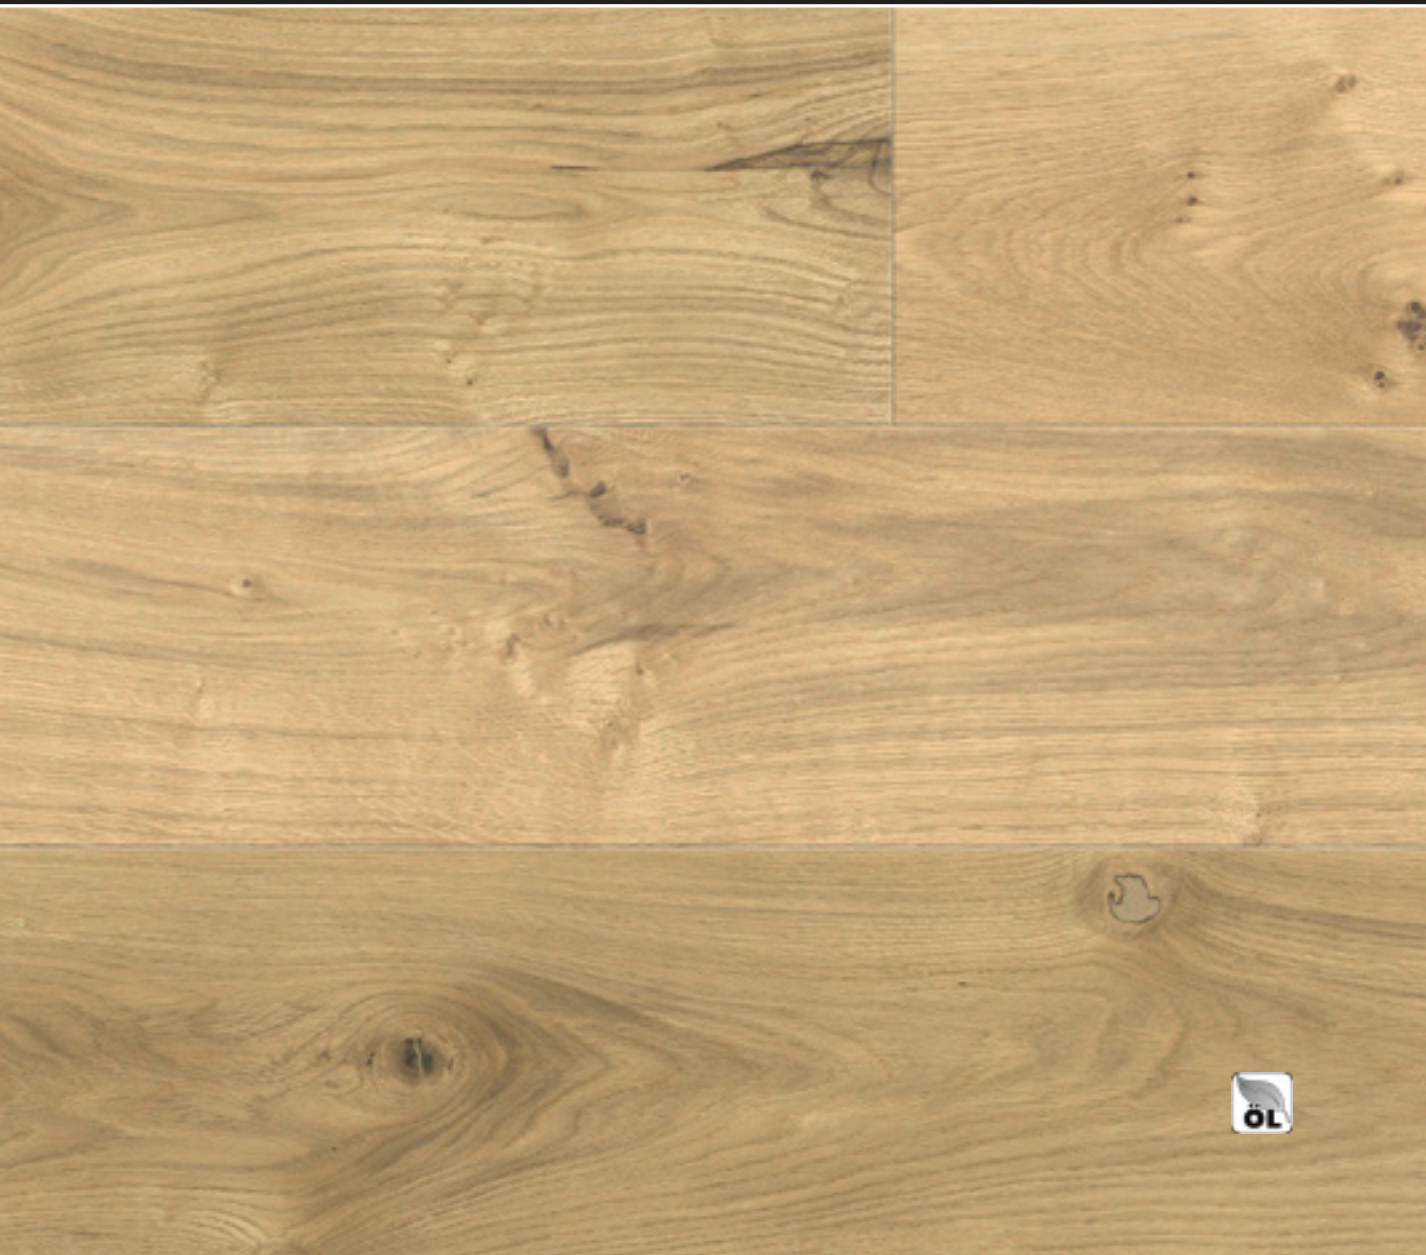

AE563 Eiche geb. Villa V4

# Naturholzdiele (NHD)

Plank / Mono-lame / Plancia

Dimension / Dimension / Dimension / Dimensioni

■ 2200 × 283 × 11 mm

Sockelleiste furniert EI 10  
Skirting boards veneered /  
Plinthes plaquées /  
Battiscopa impiallacciato