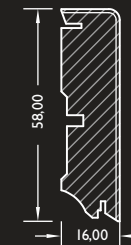

# Naturholzdiele (NHD)

Plank / Mono-lame / Plancia

Dimension / Dimension / Dimension / Dimensioni

■ 2200 × 283 × 11 mm

Sockelleiste furniert EI 10  
Skirting boards veneered /  
Plinthes plaquées /  
Battiscopa impiallacciato