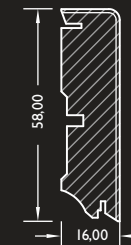

AE065 Eiche crystal geb. Elegance V4

Naturholzdiele (NHD)

Plank / Mono-lame / Plancia

Dimension / Dimension / Dimension / Dimensioni

■ 2200 × 283 × 11 mm

Sockelleiste furniert EI 95
Skirting boards veneered /
Plinthes plaquées /
Battiscopa impiallacciato