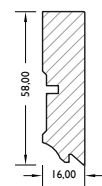

Stabparkett 816 / 822 – 16 / 22 mm

Classic

Stabparkett 816 / 822 – 16 / 22 mm

SER80 Eiche Rustikal Roh

500 x 70 x 22 mm

TER80 Eiche Rustikal Roh

500 x 70 x 16 mm

Englischer Verband

Fischgrätverband

Wilder Verband

Sockelleiste:
Massiv

MA 103

MA 151

MA 515

MA 633

MA 604

MA 621

Rustikal

Elemente mit vierseitig angefräster Nut und Feder. Harmonisch ruhiges Erscheinungsbild mit gesunden Ästen bis 8 mm und schwarzen Ästen bis

1 mm Durchmesser. Gemäß dem natürlichen Wachstum können Farbe und Struktur abweichen. An der Oberseite ist gesunder Splint erlaubt.