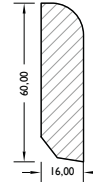

# Stabparkett 816 / 822 – 16 / 22 mm

**SER20 Eiche Natur Roh**

500 x 70 x 22 mm

**TER20 Eiche Natur Roh**

500 x 70 x 16 mm

Englischer Verband

Fischgrätverband

Wilder Verband

Sockelleiste:  
Massiv

MA 103

MA 151

MA 515

MA 633

MA 604

MA 621

Natur

Elemente mit vierseitig angefräster Nut und Feder. Harmonisch ruhiges Erscheinungsbild ohne Äste und ohne Splint. Gemäß dem natürlichen Wachs-

tum können Farbe und Struktur geringfügig abweichen.