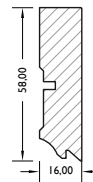

# Stabparkett 816 / 822 – 16 / 22 mm

**SER20 Eiche Natur Roh**

500 x 70 x 22 mm

**TER20 Eiche Natur Roh**

500 x 70 x 16 mm

Englischer Verband

Fischgrätverband

Wilder Verband

Sockelleiste:  
Massiv

MA 103

MA 151

MA 515

MA 633

MA 604

MA 621

Natur

Elemente mit vierseitig angefräster Nut und Feder. Harmonisch ruhiges Erscheinungsbild ohne Äste und ohne Splint. Gemäß dem natürlichen Wachs-

tum können Farbe und Struktur geringfügig abweichen.