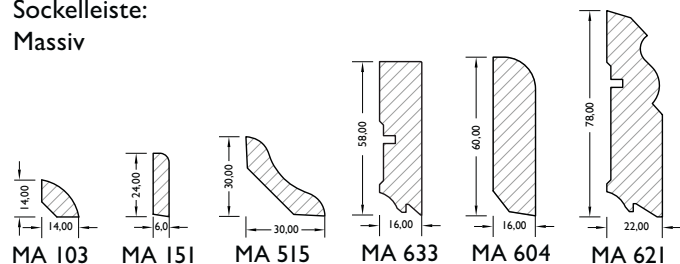

Mosaikparkett 620 – Würfelverband 8 mm

Classic

Mosaikparkett 620 – Würfelverband 8 mm

WER30 Eiche WV Natur Objekt Roh

Einzelstab
160 x 23 x 8 mm

Würfelverband

Sockelleiste:
Massiv

Natur Objekt

Gerade zusammengesetzte Elemente, auf Netz verklebt. Harmonisch gut durchmisches Farbbild. Gesunde Äste bis 2 mm und schwarze Punktäste bis

1 mm Durchmesser sind zulässig. Gemäß dem natürlichen Wachstum können Farbe und Struktur leicht abweichen. Die Oberfläche ist quasi splintfrei.