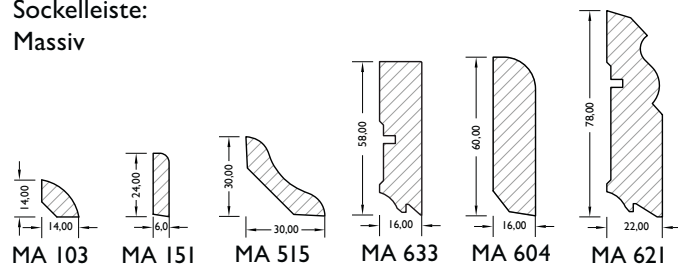

Mosaikparkett 630 – Parallelverband 8 mm

Classic

Mosaikparkett 630 – Parallelverband 8 mm

PER30 Eiche PV Natur Objekt Roh

Einzelstab
160 x 23 x 8 mm

Parallelverband

Sockelleiste:
Massiv

Natur Objekt

Gerade zusammengesetzte Elemente, auf Netz verklebt. Harmonisch gut durchmisches Farbbild. Gesunde Äste bis 2 mm und schwarze Punktäste bis

1 mm Durchmesser sind zulässig. Gemäß dem natürlichen Wachstum können Farbe und Struktur leicht abweichen. Die Oberfläche ist quasi splintfrei.