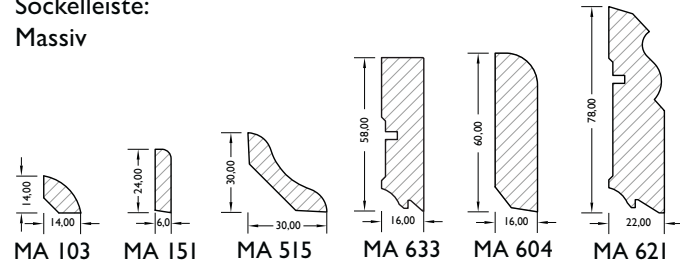

# Mosaikparkett 640 – Englischer Verband 8 mm

EER30 Eiche EV Natur Objekt Roh

**Einzelstab**  
160 x 23 x 8 mm

Englischer Verband

Sockelleiste:  
Massiv

Natur Objekt

Gerade zusammengesetzte Elemente, auf Netz verklebt. Harmonisch gut durchmisches Farbbild. Gesunde Äste bis 2 mm und schwarze Punktäste bis

1 mm Durchmesser sind zulässig. Gemäß dem natürlichen Wachstum können Farbe und Struktur leicht abweichen. Die Oberfläche ist quasi splintfrei.