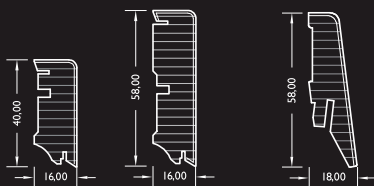

# Designböden555 Cycle 5384 Perfect Beige Oak

**5384** 11,43 x 60,96 cm

Stärke *Thickness / Calibre / Spessore* 2,5 mm

Paket *Package / Paquet / Pacchetto* = 3,34 m<sup>2</sup>

Palette *Pallett / Palette / Pedana* = 213,76 m<sup>2</sup>

max. 27°C Typ W

Garantie *Guarantee / Garantie / Garanzia*

Gefaste Kanten *Bevelled edges / Lames chanfreinées / Bordi smussati*

Sockelleisten foliert weiß *Skirting boards white / Plinthes blanches / Battiscopa bianco*

Länge *Length / Longueur / Lunghezza*  
2700 mm / 2400 mm (FO 660)

FO WS 10

FO 630

FO 631

FO 660

Sockelleiste passend foliert *Skirting boards matching coated / Plinthes assorties plaxées / Battiscopa rivestito*

Länge *Length / Longueur / Lunghezza*  
2400 mm

FO EI 36

FO 660

**Fischgratverband**  
*herringbone arrangement / en chevrons / composizione a spina di pesce*

**Leiterverband**  
*ladder pattern / pose en échelle / lega di scale*