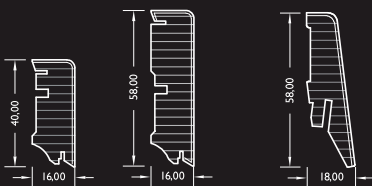

Designböden555 Cycle 5383 Perfect Grey Oak

5383 11,43 x 60,96 cm

Stärke *Thickness / Calibre / Spessore* 2,5 mm

Paket *Package / Paquet / Pacchetto* = 3,34 m²

Palette *Pallett / Palette / Pedana* = 213,76 m²

max. 27°C Typ W

Garantie *Guarantee / Garantie / Garanzia*

Gefaste Kanten *Bevelled edges / Lames chanfreinées / Bordi smussati*

Sockelleisten foliert weiß *Skirting boards white / Plinthes blanches / Battiscopa bianco*

Länge *Length / Longueur / Lunghezza*
2700 mm / 2400 mm (FO 660)

FO WS 10

FO 630

FO 631

FO 660

Sockelleiste passend foliert *Skirting boards matching coated / Plinthes assorties plaxées / Battiscopa rivestito*

Länge *Length / Longueur / Lunghezza*
2400 mm

FO EI 62

FO 660

Fischgratverband
herringbone arrangement / en chevrons / composizione a spina di pesce

Leitervverband
ladder pattern / pose en échelle / lega di scale