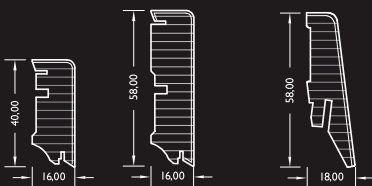

Designböden555 Cycle 5382 Incredible Dark Oak

5382 11,43 x 60,96 cm

Stärke *Thickness / Calibre / Spessore* 2,5 mm

Paket *Package / Paquet / Pacchetto* = 3,34 m²

Palette *Pallett / Palette / Pedana* = 213,76 m²

max. 27°C Typ W

Garantie *Guarantee / Garantie / Garanzia*

Gefaste Kanten *Bevelled edges / Lames chanfreinées / Bordi smussati*

Sockelleisten foliert weiß *Skirting boards white / Plinthes blanches / Battiscopa bianco*

Länge *Length / Longueur / Lunghezza*
2700 mm / 2400 mm (FO 660)

FO WS 10

FO 630

FO 631

FO 660

Sockelleiste passend foliert *Skirting boards matching coated / Plinthes assorties plaxées / Battiscopa rivestito*

Länge *Length / Longueur / Lunghezza*
2400 mm

FO NU 15

FO 660

Fischgratverband
herringbone arrangement / en chevrons / composizione a spina di pesce

Leiterverband
ladder pattern / pose en échelle / lega di scale