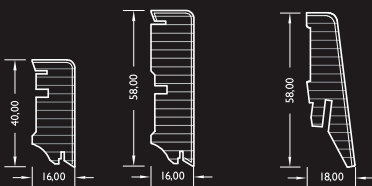

# Designböden555 Cycle 538I Incredible Classic Oak

**538I** 11,43 x 60,96 cm

Stärke *Thickness / Calibre / Spessore* 2,5 mm

Paket *Package / Paquet / Pacchetto* = 3,34 m<sup>2</sup>

Palette *Pallett / Palette / Pedana* = 213,76 m<sup>2</sup>

max. 27°C Typ W

Garantie *Guarantee / Garantie / Garanzia*

Gefaste Kanten *Bevelled edges / Lames chanfreinées / Bordi smussati*

Sockelleisten foliert weiß *Skirting boards white / Plinthes blanches / Battiscopa bianco*

Länge *Length / Longueur / Lunghezza*  
2700 mm / 2400 mm (FO 660)

FO WS 10

FO 630

FO 631

FO 660

Sockelleiste passend foliert *Skirting boards matching coated / Plinthes assorties plaxées / Battiscopa rivestito*

Länge *Length / Longueur / Lunghezza*  
2400 mm

FO EI 684

FO 660

**Fischgratverband**  
*herringbone arrangement / en chevrons / composizione a spina di pesce*

**Leiterverband**  
*ladder pattern / pose en échelle / lega di scale*