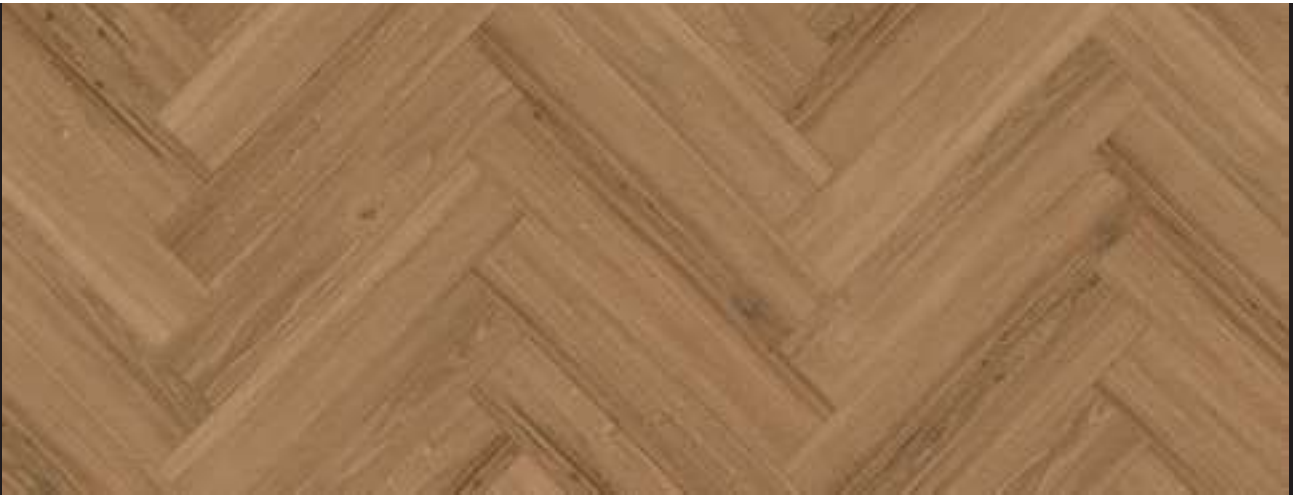

Fischgratverband
herringbone arrangement / en chevrons / composizione a spina di pesce