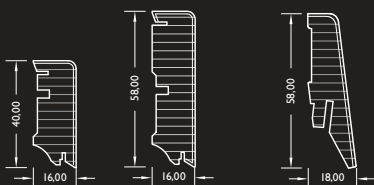

FO 630

FO 631

FO 660

FO 660