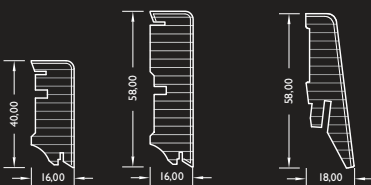

Designböden555

5509 / 478P Spring Oak

5509 18,42 x 121,92 cm

Stärke *Thickness / Calibre / Spessore* 2,5 mm

Paket *Package / Paquet / Pacchetto* = 3,37 m²

Palette *Pallett / Palette / Pedana* = 185,35 m²

478P Click! 17,78 x 121,28 cm

Stärke *Thickness / Calibre / Spessore* 5,0 mm

Paket *Package / Paquet / Pacchetto* = 2,16 m²

Palette *Pallett / Palette / Pedana* = 97,04 m²

Garantie *Guarantee / Garantie / Garanzia*

Gefaste Kanten *Bevelled edges / Lames chanfreinées / Bordi smussati*

Sockelleisten foliert weiß *Skirting boards white / Plinthes blanches / Battiscopa bianco*

Länge *Length / Longueur / Lunghezza*
2700 mm / 2400 mm (FO 660)

FO WS 10

FO 630 FO 631 FO 660

Sockelleiste passend foliert *Skirting boards matching coated / Plinthes assorties plaxées / Battiscopa rivestito*

Länge *Length / Longueur / Lunghezza*
2400 mm

FO EI 184

FO 660