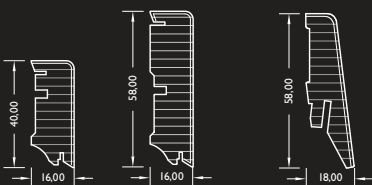

FO 630

FO 631

FO 660

FO 660