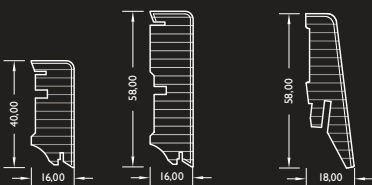

## 5458 Mixed Ornament

**5458** 45,72 x 91,44 cm

Stärke *Thickness / Calibre / Spessore* 2,5 mm

Paket *Package / Paquet / Pacchetto* = 3,76 m<sup>2</sup>

Palette *Pallett / Palette / Pedana* = 218,23 m<sup>2</sup>

max. 27°C Typ W

Garantie *Guarantee / Garantie / Garanzia*

Gefaste Kanten *Bevelled edges / Lames chanfreinées / Bordi smussati*

Sockelleisten foliert weiß *Skirting boards white / Plinthes blanches / Battiscopa bianco*

Länge *Length / Longueur / Lunghezza*  
2700 mm / 2400 mm (FO 660)

FO WS 10

FO 630

FO 631

FO 660