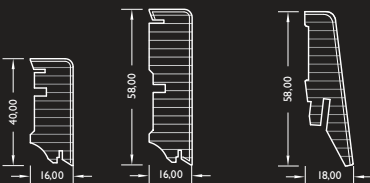

## 5425 / 425P African Grey Oak

**5425** 22,86 x 121,92 cm

Stärke *Thickness / Calibre / Spessore* 2,5 mm

Paket *Package / Paquet / Pacchetto* = 3,35 m<sup>2</sup>

Palette *Pallett / Palette / Pedana* = 227,43 m<sup>2</sup>

**425P Click!** 17,78 x 121,28 cm

Stärke *Thickness / Calibre / Spessore* 5,0 mm

Paket *Package / Paquet / Pacchetto* = 2,16 m<sup>2</sup>

Palette *Pallett / Palette / Pedana* = 97,04 m<sup>2</sup>

Garantie *Guarantee / Garantie / Garanzia*

Gefaste Kanten *Bevelled edges / Lames chanfreinées / Bordi smussati*

Sockelleisten foliert weiß *Skirting boards white / Plinthes blanches / Battiscopa bianco*

Länge *Length / Longueur / Lunghezza*  
2700 mm / 2400 mm (FO 660)

FO WS 10

Sockelleiste passend foliert *Skirting boards matching coated / Plinthes assorties plaxées / Battiscopa rivestito*

Länge *Length / Longueur / Lunghezza*  
2400 mm

FO EI 126

Neumann & M